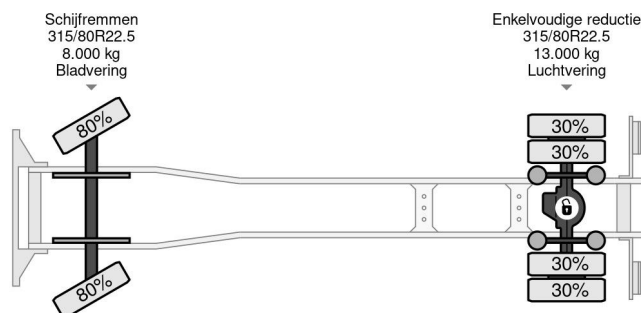

PROPERTIES

Primera fecha de registro	17-09-2014
Combustible	Diesel
Transmisión	Automático
Número de identificación del vehículo	YV2X922A0EB705324
Configuración del eje	4x2
Número de ejes	2
Peso vacío	10.115 kg
Energía en kw	278
Potencia en caballos de fuerza	378
Dimensiones de construcción (l/b/h)	
Peso de carga	7.885 kg

Volvo FM 370 4X2 EURO 6 + HANGER + CARGOBOX + CA...

Referentienummer: VO705324-2-COMBI

DESCRIPCIÓN

INCLUDING MTDK HANGER
MTDK D220 HANGER
20-08-2013
BOX 7,35 METER
CARGOLIFT ZEPRO
UMTP220DT3AMT2842
BPW
275/70R22.5
Trommelremmen
Luchtvering