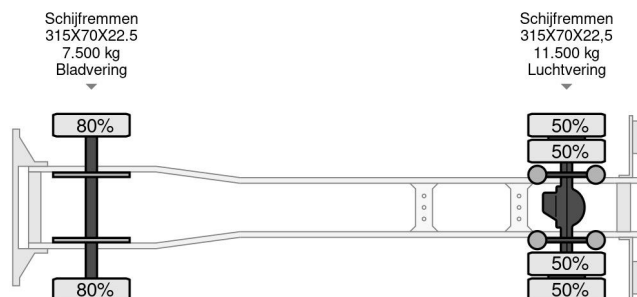

### COMMON

|                     |                                  |
|---------------------|----------------------------------|
| Precio              | € 29.950,- sin IVA               |
| Id                  | MB196975-G                       |
| Marca               | Mercedes-Benz                    |
| Tipo                | 1924 4X2 EURO 6 BOX + DHOLLANDIA |
| Año de construcción | 2017                             |
| Kilometraje         | 436.722 km                       |
| Construcción        | Caja cerrada                     |
| Maximo peso         | 19.000 kg                        |
| Clase emisión       | 6                                |

### PROPERTIES

|                                       |                   |
|---------------------------------------|-------------------|
| Primera fecha de registro             | 16-10-2017        |
| Fecha de vencimiento de itv           | 16-10-2024        |
| Placa de matrícula                    | 35-BKB-3          |
| Combustible                           | Diesel            |
| Transmisión                           | Automático        |
| Número de identificación del vehículo | WDB96300310196975 |
| Configuración del eje                 | 4x2               |
| Número de ejes                        | 2                 |
| Peso vacío                            | 9.520 kg          |
| Cantidad de cilindros                 | 6                 |
| Energía en kw                         | 175               |
| Potencia en caballos de fuerza        | 238               |
| Distancia entre ejes                  | 550 cm            |
| Dimensiones de construcción (l/b/h)   |                   |
| Peso de carga                         | 9.480 kg          |
| Longitud                              | 954 cm            |
| Anchura                               | 255 cm            |