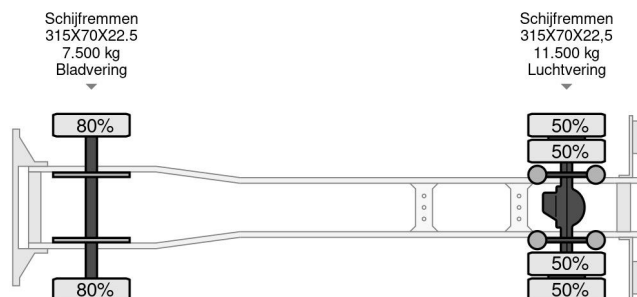

Mercedes-Benz 1924 4X2 EURO 6 BOX + DHOLLANDIA

COMMON

Precio	€ 29.950,- sin IVA
Id	MB196975-G
Marca	Mercedes-Benz
Tipo	1924 4X2 EURO 6 BOX + DHOLLANDIA
Año de construcción	2017
Kilometraje	436.722 km
Construcción	Caja cerrada
Maximo peso	19.000 kg
Clase emisión	6

Mercedes-Benz Antos 1924 4X2 EURO 6 BOX + DHOLLANDIA

Referentienummer: MB196975-G

PROPERTIES

Primera fecha de registro	16-10-2017
Fecha de vencimiento de itv	16-10-2024
Placa de matrícula	35-BKB-3
Combustible	Diesel
Transmisión	Automático
Número de identificación del vehículo	WDB96300310196975
Configuración del eje	4x2
Número de ejes	2
Peso vacío	9.520 kg
Cantidad de cilindros	6
Energía en kw	175
Potencia en caballos de fuerza	238
Distancia entre ejes	550 cm
Dimensiones de construcción (l/b/h)	
Peso de carga	9.480 kg
Longitud	954 cm
Anchura	255 cm