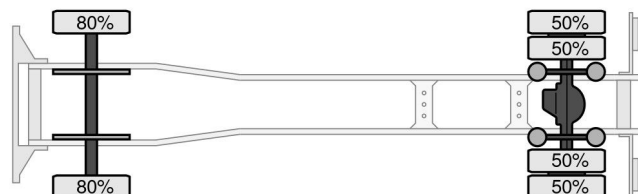

Mercedes-Benz 1924 4X2 EURO 6 BOX + DHOLLANDIA

COMMON

Precio	€ 29.950,- sin IVA
Id	MB196975-G
Marca	Mercedes-Benz
Tipo	1924 4X2 EURO 6 BOX + DHOLLANDIA
Año de construcción	2017
Kilometraje	436.722 km
Construcción	Caja cerrada
Maximo peso	19.000 kg
Clase emisión	6

Mercedes-Benz Antos 1924 4X2 EURO 6 BOX + DHOLLANDIA

Referentienummer: MB196975-G

Schijfremmen
315X70X22,5
7.500 kg
Bladvering

Schijfremmen
315X70X22,5
11.500 kg
Luchtvering

PROPERTIES

Primera fecha de registro	16-10-2017
Fecha de vencimiento de itv	16-10-2024
Placa de matrícula	35-BKB-3
Combustible	Diesel
Transmisión	Automático
Número de identificación del vehículo	WDB96300310196975
Configuración del eje	4x2
Número de ejes	2
Peso vacío	9.520 kg
Cantidad de cilindros	6
Energía en kw	175
Potencia en caballos de fuerza	238
Distancia entre ejes	550 cm
Dimensiones de construcción (l/b/h)	
Peso de carga	9.480 kg
Longitud	954 cm
Anchura	255 cm