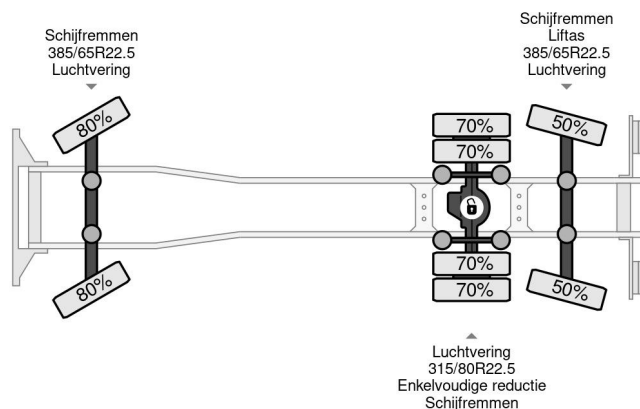

Scania 6X2 EURO 6 - CHASSIS + STEERING AXLE

COMMON

Precio	€ 15.950,- sin IVA
Id	SC085870
Marca	Scania
Tipo	6X2 EURO 6 - CHASSIS + STEERING AXLE
Año de construcción	2013
Kilometraje	766.062 km
Construcción	Chasis cabina
Maximo peso	27.000 kg
Clase emisión	6

Scania G440 6X2 EURO 6 - CHASSIS + STEERING AXLE

Referentienummer: SC085870

PROPERTIES

Primera fecha de registro	06-06-2013
Combustible	Diesel
Transmisión	Automático
Número de identificación del vehículo	YS2G6X20002085870
Configuración del eje	6x2
Número de ejes	3
Energía en kw	324
Potencia en caballos de fuerza	440