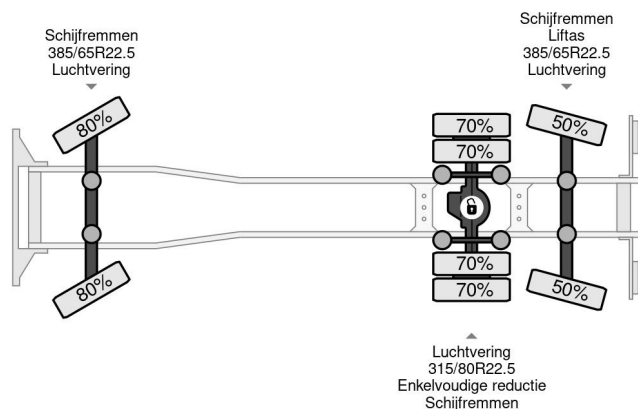

ACCESORIOS

- ABS
- Aire acondicionado
- Caja de herramientas
- Cruise control
- Cámara de visión trasera
- Freno de motor reforzado
- horquilla
- Limitador de velocidad
- Luces brillantes
- Luces de niebla
- Parasol
- PTO
- Radio / reproductor de CD
- Suspensión neumática
- Tanque de combustible de aluminio
- Ventanas electrónicas

DESCRIPCIÓN

VIDEO AVAILABLE