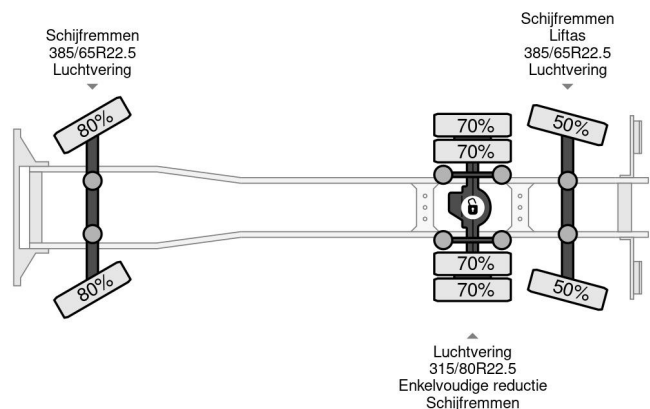

## Scania 6X2 EURO 6 - CHASSIS + STEERING AXLE

### COMMON

Precio	€ 15.950,- sin IVA
Id	SC085870
Marca	Scania
Tipo	6X2 EURO 6 - CHASSIS + STEERING AXLE
Año de construcción	2013
Kilometraje	766.062 km
Construcción	Chasis cabina
Maximo peso	27.000 kg
Clase emisión	6

Scania G440 6X2 EURO 6 - CHASSIS + STEERING AXLE

Referentienummer: SC085870