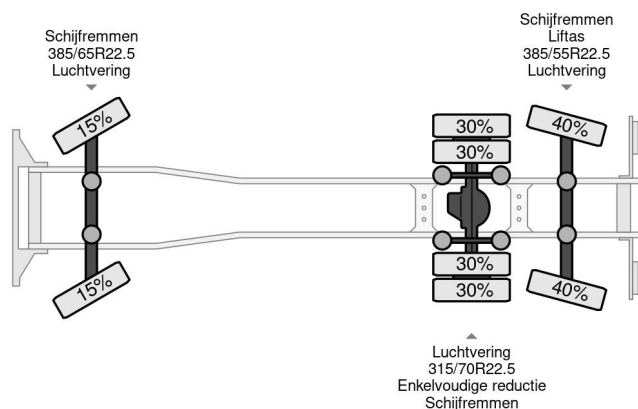

DESCRIPCIÓN

VIDEO AVAILABLE
HIAB 211 EP-5 HIPRO + REMOTE CONTROL
I-SHIFT
I PARK COOL