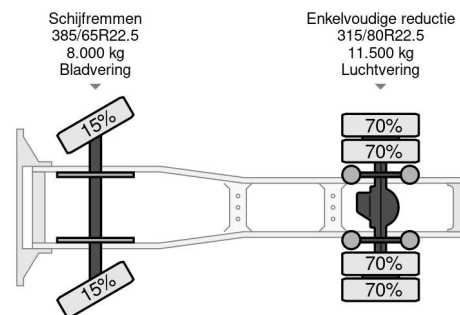

DESCRIPCIÓN

VIDEO AVAILABLE
GEARBOX ISSUE