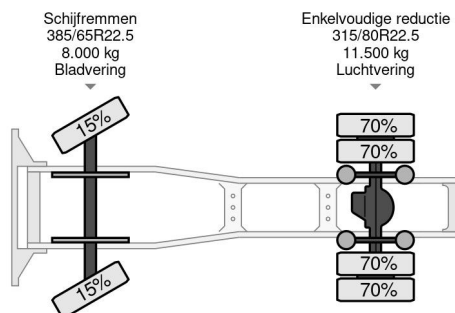

Scania 4X2 EURO 6 RETARDER PTO *GEARBOX ISSUE*

COMMON

Precio	€ 10.950,- sin IVA
Id	SC327405
Marca	Scania
Tipo	4X2 EURO 6 RETARDER PTO *GEARBOX ISSUE*
Año de construcción	2013
Kilometraje	1.537.809 km
Construcción	Tractor estándar
Maximo peso	19.500 kg
Clase emisión	6

Scania R490 4X2 EURO 6 RETARDER PTO *GEARBOX IS...

Referentienummer: SC327405

PROPERTIES

Primera fecha de registro	17-07-2013
Fecha de vencimiento de itv	31-05-2024
Placa de matrícula	71-BBX-7
Combustible	Diesel
Transmisión	Automático
Número de identificación del vehículo	YS2R4X20005327405
Configuración del eje	4x2
Número de ejes	2
Peso vacío	8.420 kg
Cantidad de cilindros	6
Energía en kw	360
Potencia en caballos de fuerza	489
Distancia entre ejes	370 cm
Peso de carga	11.080 kg
Longitud	612 cm
Anchura	255 cm