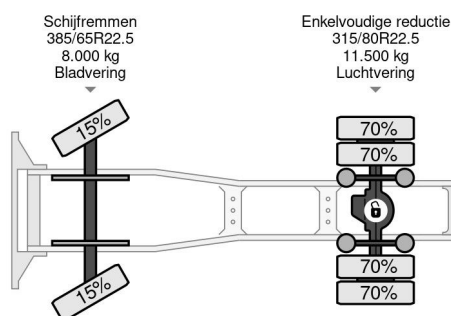

Scania 4X2 EURO 6 RETARDER PTO *GEARBOX ISSUE*

COMMON

Precio	€ 8.950,- sin IVA
Id	SC327405
Marca	Scania
Tipo	4X2 EURO 6 RETARDER PTO *GEARBOX ISSUE*
Año de construcción	2013
Kilometraje	1.537.809 km
Construcción	Tractor estándar
Maximo peso	19.500 kg
Clase emisión	6

Scania R490 4X2 EURO 6 RETARDER PTO *GEARBOX IS...

Referentienummer: SC327405

PROPERTIES

Primera fecha de registro	17-07-2013
Fecha de vencimiento de itv	31-05-2024
Placa de matrícula	71-BBX-7
Combustible	Diesel
Transmisión	Automático
Número de identificación del vehículo	YS2R4X20005327405
Configuración del eje	4x2
Número de ejes	2
Peso vacío	8.420 kg
Cantidad de cilindros	6
Energía en kw	360
Potencia en caballos de fuerza	489
Distancia entre ejes	370 cm
Peso de carga	11.080 kg
Longitud	612 cm
Anchura	255 cm