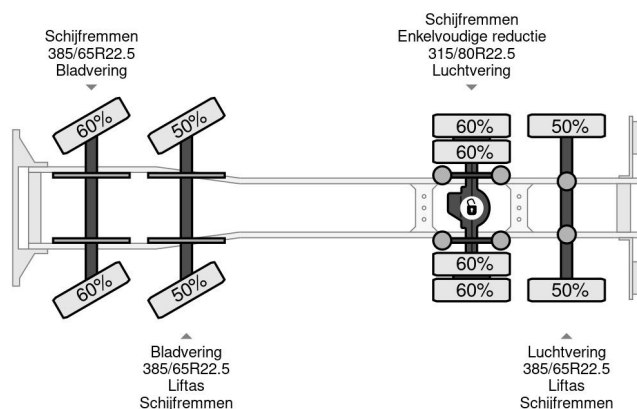

PROPERTIES

Primera fecha de registro	14-08-2009
Combustible	Diesel
Transmisión	Automático
Número de identificación del vehículo	WMA90SZZ19L055351
Configuración del eje	8x2
Número de ejes	4
Peso vacío	12.125 kg
Energía en kw	324
Potencia en caballos de fuerza	441
Peso de carga	22.875 kg

MAN TGS 35.440 8X2-4 + HIAB 220C-5 REMOTE + CABLE L...
Referentienummer: MA055351-K

DESCRIPCIÓN

VIDEO AVAILABLE
CRANE HIAB IS WORKING
CABLE SYSTEM IS WORKING