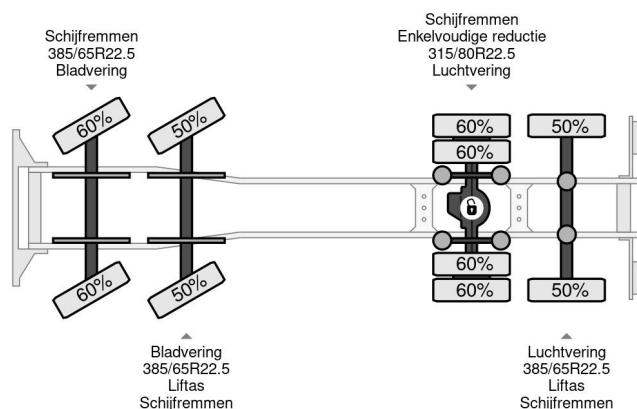

PROPERTIES

Primera fecha de registro	14-08-2009
Combustible	Diesel
Transmisión	Automático
Número de identificación del vehículo	WMA90SZZ19L055351
Configuración del eje	8x2
Número de ejes	4
Peso vacío	12.125 kg
Energía en kw	324
Potencia en caballos de fuerza	441
Peso de carga	22.875 kg

MAN TGS 35.440 8X2-4 + HIAB 220C-5 REMOTE + CABLE L...

Referentienummer: MA055351-K

DESCRIPCIÓN

VIDEO AVAILABLE
CRANE HIAB IS WORKING
CABLE SYSTEM IS WORKING