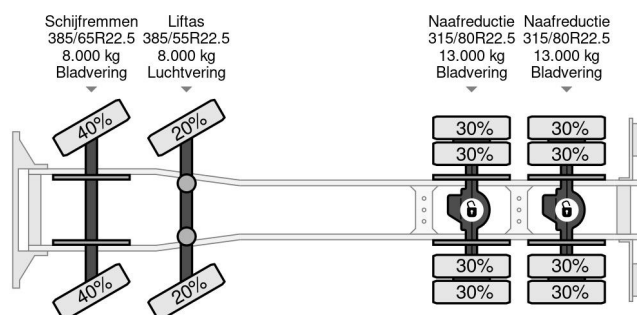

DESCRIPCIÓN

VIDEO AVAILABLE