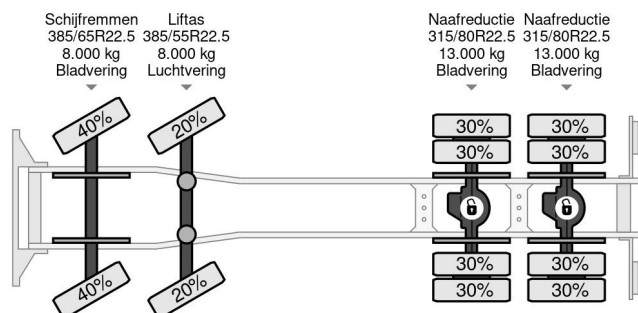

DESCRIPCIÓN

VIDEO AVAILABLE