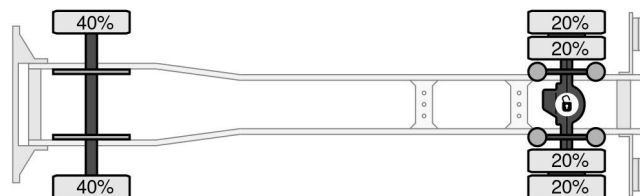

Mercedes-Benz 1924 4X2 BOX EURO 6 DHOLLANDIA

COMMON

Precio	€ 29.950,- sin IVA
Id	MB196817
Marca	Mercedes-Benz
Tipo	1924 4X2 BOX EURO 6 DHOLLANDIA
Año de construcción	2017
Kilometraje	468.512 km
Construcción	Caja cerrada
Maximo peso	19.000 kg
Clase emisión	6

Mercedes-Benz Antos 1924 4X2 BOX EURO 6 DHOLLANDIA

Referentienummer: MB196817

Schijfremmen
315/70R22.5
7.500 kg
Bladvering

Enkelvoudige reductie
315/70R22.5
11.500 kg
Luchtvering

PROPERTIES

Primera fecha de registro	16-10-2017
Fecha de vencimiento de itv	17-10-2024
Placa de matrícula	32-BKB-3
Combustible	Diesel
Transmisión	Automático
Número de identificación del vehículo	WDB96300310196817
Configuración del eje	4x2
Número de ejes	2
Peso vacío	9.520 kg
Cantidad de cilindros	6
Energía en kw	175
Potencia en caballos de fuerza	238
Distancia entre ejes	550 cm
Dimensiones de construcción (l/b/h)	
Peso de carga	9.480 kg
Longitud	954 cm
Anchura	255 cm