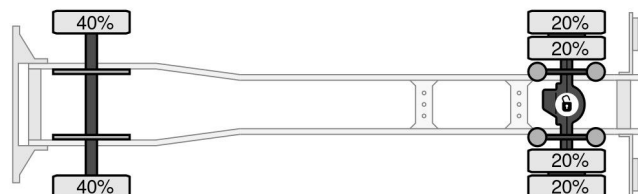

### COMMON

Precio	€ 29.950,- sin IVA
Id	MB196817
Marca	Mercedes-Benz
Tipo	1924 4X2 BOX EURO 6 DHOLLANDIA
Año de construcción	2017
Kilometraje	468.512 km
Construcción	Caja cerrada
Maximo peso	19.000 kg
Clase emisión	6

Mercedes-Benz Antos 1924 4X2 BOX EURO 6 DHOLLANDIA

Referentienummer: MB196817

Schijfremmen  
315/70R22.5  
7.500 kg  
Bladvering

Enkelvoudige reductie  
315/70R22.5  
11.500 kg  
Luchtvering

### PROPERTIES

Primera fecha de registro	16-10-2017
Fecha de vencimiento de itv	17-10-2024
Placa de matrícula	32-BKB-3
Combustible	Diesel
Transmisión	Automático
Número de identificación del vehículo	WDB96300310196817
Configuración del eje	4x2
Número de ejes	2
Peso vacío	9.520 kg
Cantidad de cilindros	6
Energía en kw	175
Potencia en caballos de fuerza	238
Distancia entre ejes	550 cm
Dimensiones de construcción (l/b/h)	
Peso de carga	9.480 kg
Longitud	954 cm
Anchura	255 cm