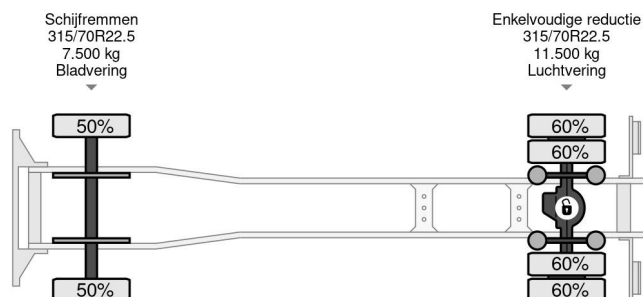

Mercedes-Benz 1933 4X2 CURTAIN SIDE AND BOX + DHOLLANDIA 2.000 KG

COMMON

Precio	€ 32.950,- sin IVA
Id	MB196485
Marca	Mercedes-Benz
Tipo	1933 4X2 CURTAIN SIDE AND BOX + DHOLLANDIA 2.000 KG
Año de construcción	2017
Kilometraje	431.854 km
Construcción	Caja cerrada
Maximo peso	19.000 kg
Clase emisión	6

Mercedes-Benz Antos 1933 4X2 CURTAIN SIDE AND BOX +...

Referentienummer: MB196485

PROPERTIES

Primera fecha de registro	30-10-2017
Fecha de vencimiento de itv	30-10-2024
Placa de matrícula	61-BKD-1
Combustible	Diesel
Transmisión	Automático
Número de identificación del vehículo	WDB96300310196485
Configuración del eje	4x2
Número de ejes	2
Peso vacío	9.415 kg
Cantidad de cilindros	6
Energía en kw	240
Potencia en caballos de fuerza	326
Distancia entre ejes	550 cm
Dimensiones de construcción (l/b/h)	
Peso de carga	9.585 kg
Longitud	949 cm
Anchura	255 cm

DESCRIPCI N

VIDEO AVAILABLE
DHOLLANDIA DHLM.20 2.000 KG
CURTAIN SIDE AND BOX SIDE