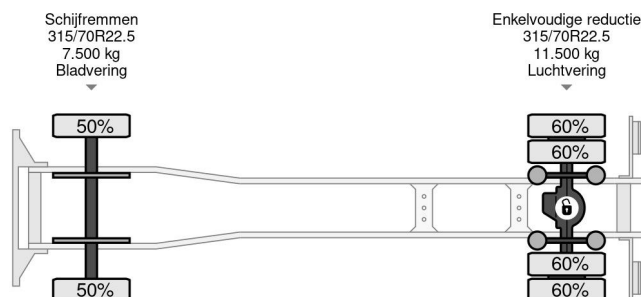

Mercedes-Benz 1933 4X2 CURTAIN SIDE AND BOX + DHOLLANDIA 2.000 KG

COMMON

Precio	€ 32.950,- sin IVA
Id	MB196485
Marca	Mercedes-Benz
Tipo	1933 4X2 CURTAIN SIDE AND BOX + DHOLLANDIA 2.000 KG
Año de construcción	2017
Kilometraje	431.854 km
Construcción	Caja cerrada
Maximo peso	19.000 kg
Clase emisión	6

Mercedes-Benz Antos 1933 4X2 CURTAIN SIDE AND BOX +...

Referentienummer: MB196485

PROPERTIES

Primera fecha de registro	30-10-2017
Fecha de vencimiento de itv	30-10-2024
Placa de matrícula	61-BKD-1
Combustible	Diesel
Transmisión	Automático
Número de identificación del vehículo	WDB96300310196485
Configuración del eje	4x2
Número de ejes	2
Peso vacío	9.415 kg
Cantidad de cilindros	6
Energía en kw	240
Potencia en caballos de fuerza	326
Distancia entre ejes	550 cm
Dimensiones de construcción (l/b/h)	
Peso de carga	9.585 kg
Longitud	949 cm
Anchura	255 cm