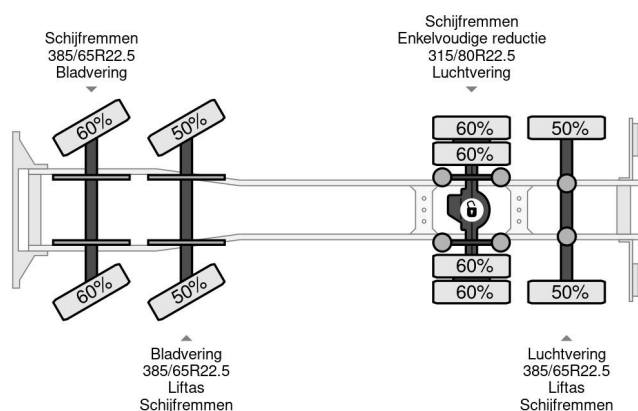

DESCRIPCIÓN

VIDEO AVAILABLE
CRANE HIAB IS WORKING
CABLE SYSTEM IS WORKING