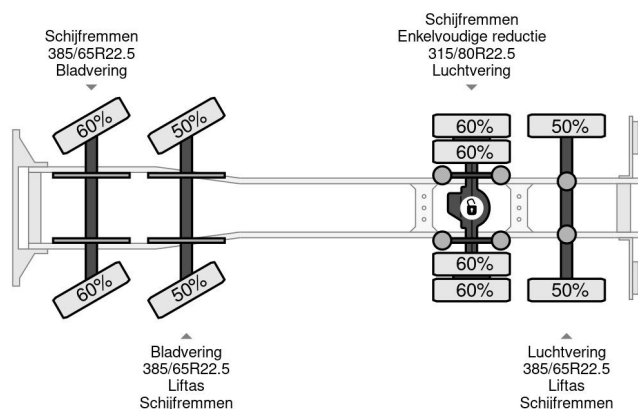

PROPERTIES

Primera fecha de registro	14-08-2009
Combustible	Diesel
Transmisión	Automático
Número de identificación del vehículo	WMA90SZZ19L055351
Configuración del eje	8x2
Número de ejes	4
Peso vacío	12.125 kg
Energía en kw	324
Potencia en caballos de fuerza	441
Peso de carga	22.875 kg

MAN TGS 35.440 8X2-4 + HIAB 220C-5 REMOTE + CABLE L...

Referentienummer: MA055351

DESCRIPCIÓN

VIDEO AVAILABLE
CRANE HIAB IS WORKING
CABLE SYSTEM IS WORKING