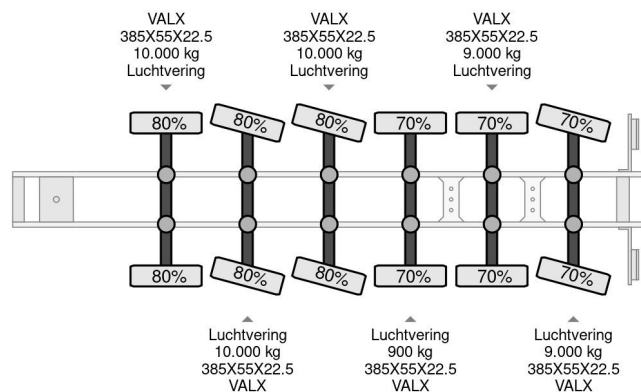

DESCRIPCIÓN

ON-22-XN
XL9JTFTW0F0561003
09-09-2015