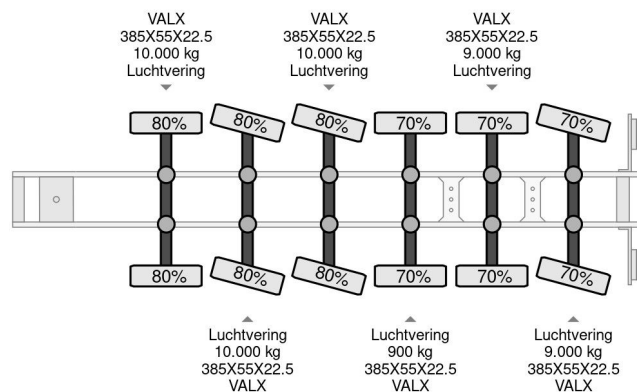

DESCRIPCIÓN

ON-22-XN
XL9JTFTW0F0561003
09-09-2015