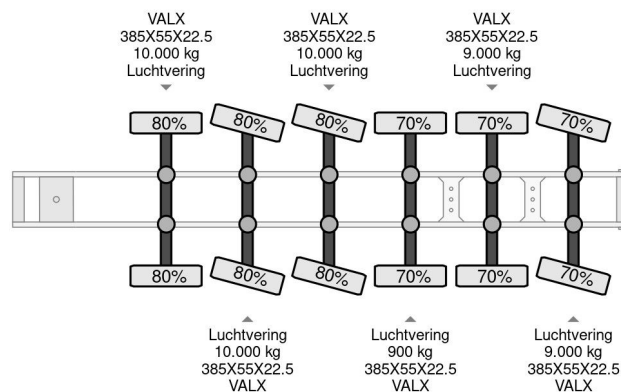

ACCESORIOS

JTF TRAILERS 6 ASSIGE LZV COMBINATIE MET ON-22-XN

Referentienummer: JT164713+ JT164712

DESCRIPCIÓN

ON-22-XN
XL9JTFTROF0561003
09-09-2015