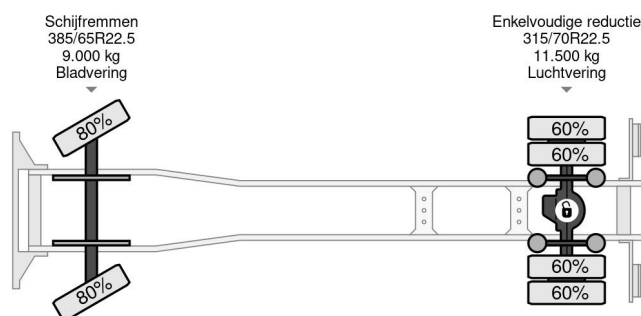

### COMMON

Precio	€ 33.950,- sin IVA
Id	VO696738
Marca	Volvo
Tipo	4X2 EURO 6 + HYVALIFT 14 TON
Año de construcción	2014
Kilometraje	611.847 km
Construcción	Sistema portal de brazo
Maximo peso	22.000 kg
Clase emisión	6

### PROPERTIES

Primera fecha de registro	04-07-2014
Fecha de vencimiento de itv	04-07-2024
Placa de matrícula	50-BDZ-6
Combustible	Diesel
Transmisión	Transmisión manual
Número de identificación del vehículo	YV2X922A2EB696738
Configuración del eje	4x2
Número de ejes	2
Peso vacío	10.290 kg
Cantidad de cilindros	6
Energía en kw	278
Potencia en caballos de fuerza	378
Distancia entre ejes	370 cm
Peso de carga	11.710 kg
Longitud	660 cm
Anchura	254 cm