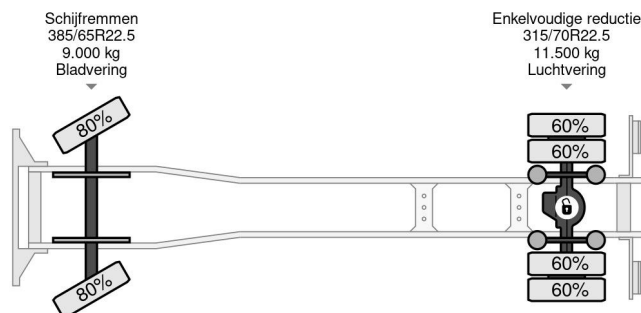

Volvo 4X2 EURO 6 + HYVALIFT 14 TON

COMMON

Precio	€ 33.950,- sin IVA
Id	VO696738
Marca	Volvo
Tipo	4X2 EURO 6 + HYVALIFT 14 TON
Año de construcción	2014
Kilometraje	611.847 km
Construcción	Sistema portal de brazo
Maximo peso	22.000 kg
Clase emisión	6

Volvo FM 370 4X2 EURO 6 + HYVALIFT 14 TON

Referentienummer: VO696738

PROPERTIES

Primera fecha de registro	04-07-2014
Fecha de vencimiento de itv	04-07-2024
Placa de matrícula	50-BDZ-6
Combustible	Diesel
Transmisión	Transmisión manual
Número de identificación del vehículo	YV2X922A2EB696738
Configuración del eje	4x2
Número de ejes	2
Peso vacío	10.290 kg
Cantidad de cilindros	6
Energía en kw	278
Potencia en caballos de fuerza	378
Distancia entre ejes	370 cm
Peso de carga	11.710 kg
Longitud	660 cm
Anchura	254 cm

DESCRIPCIÓN

VIDEO AVAILABLE
HYVA NG2014TAXL
2014
SERIENR: 27406482

3 PEDALS