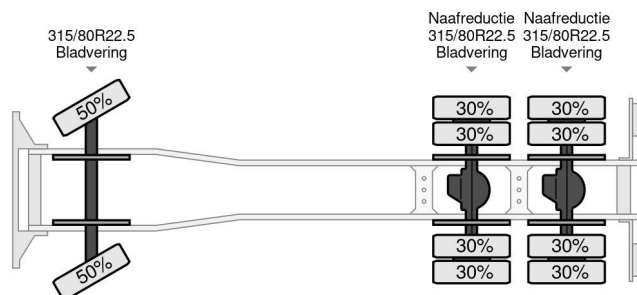

Iveco 6X4 + SCHWING 28-3 REMOTE CONTROL FULL STEEL MANUAL GEAR

COMMON

Precio	€ 32.750,- sin IVA
Id	IV047934 - 2
Marca	Iveco
Tipo	6X4 + SCHWING 28-3 REMOTE CONTROL FULL STEEL MANUAL GEAR
Año de construcción	1998
Kilometraje	424.810 km
Construcción	Bomba de hormigón
Maximo peso	26.000 kg
Clase emisión	2

Iveco Eurotech 6X4 + SCHWING 28-3 REMOTE CONTROL ...
Referentienummer: IV047934 - 2

PROPERTIES

Primera fecha de registro	08-06-1998
Combustible	Diesel
Transmisión	Transmisión manual
Número de identificación del vehículo	WJME2NMT00C047934
Configuración del eje	6x4
Número de ejes	3
Elevación de altura	2.800 cm