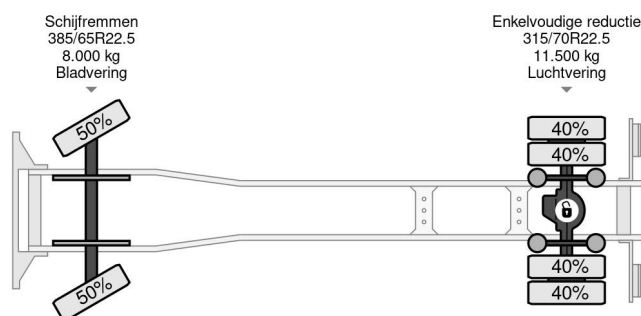

DESCRIPCIÓN

MANUAL GEARBOX
HIAB 102-3+1
3 PEDALS