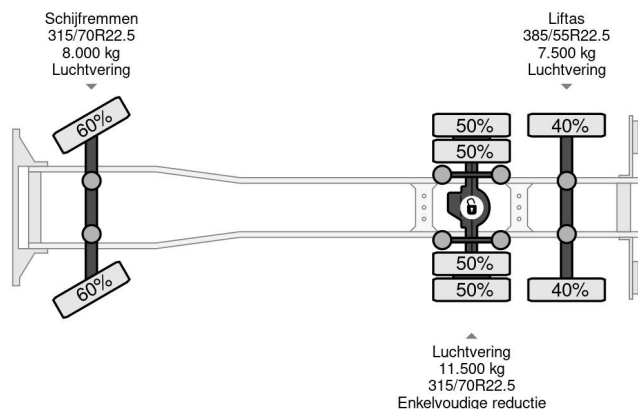

DESCRIPCIÓN

Marca de unidad de frío: Thermo King