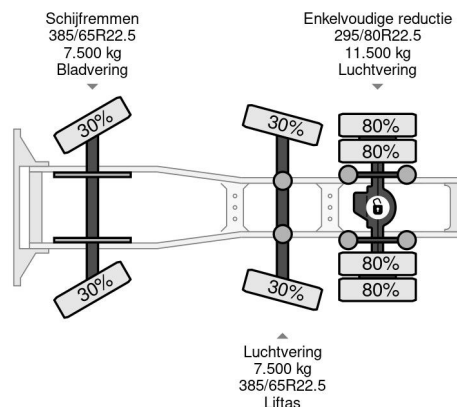

Referentienummer: DA855746