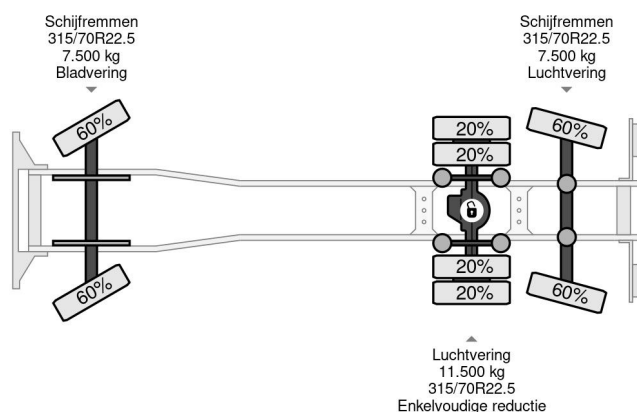

### PROPERTIES

Primera fecha de registro	27-11-2018
Fecha de vencimiento de itv	01-11-2024
Placa de matrícula	66-BXV-9
Combustible	Diesel
Transmisión	Automático
Número de identificación del vehículo	VF620M163JB000592
Configuración del eje	6x2
Número de ejes	3
Peso vacío	10.900 kg
Cantidad de cilindros	6
Energía en kw	285
Potencia en caballos de fuerza	387
Distancia entre ejes	540 cm
Peso de carga	15.600 kg
Longitud	810 cm
Anchura	255 cm

Renault D WIDE EURO 6 20 TON HOOK

6x2

Referentienummer: RE000592