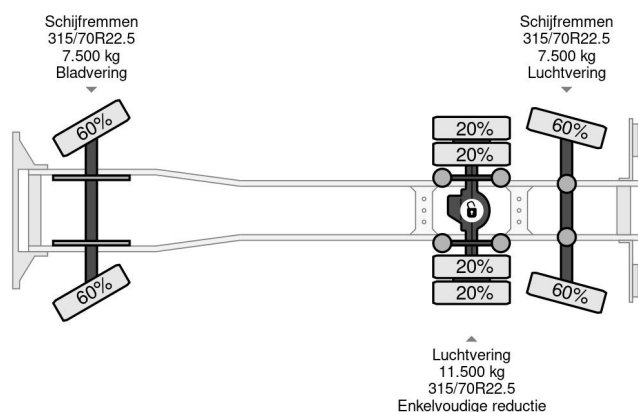

### PROPERTIES

Primera fecha de registro	27-11-2018
Fecha de vencimiento de itv	01-11-2024
Placa de matrícula	66-BXV-9
Combustible	Diesel
Transmisión	Automático
Número de identificación del vehículo	VF620M163JB000592
Configuración del eje	6x2
Número de ejes	3
Peso vacío	10.900 kg
Cantidad de cilindros	6
Energía en kw	285
Potencia en caballos de fuerza	387
Distancia entre ejes	540 cm
Peso de carga	15.600 kg
Longitud	810 cm
Anchura	255 cm

Renault D WIDE EURO 6 20 TON HOOK

6x2

Referentienummer: RE000592