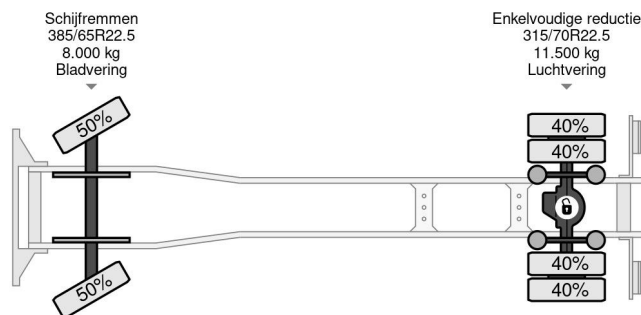

DESCRIPCIÓN

MANUAL GEARBOX
HIAB 102-3+1
3 PEDALS