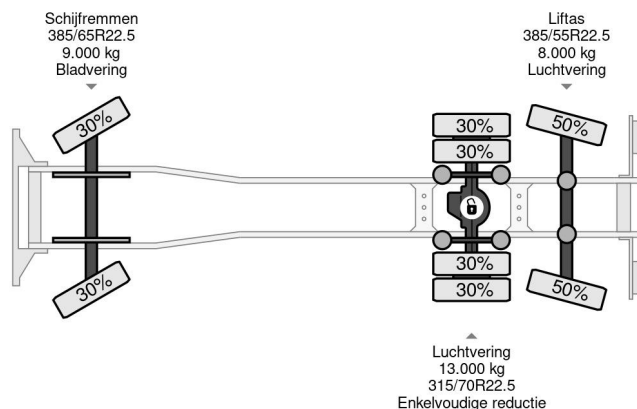

Renault Premium 460 6X2 + HIAB 422 E-8 + REMOTE CON...

Referentienummer: RE004176-K

PROPERTIES

Primera fecha de registro	20-04-2012
Fecha de vencimiento de itv	04-06-2024
Placa de matrícula	BZ-VS-27
Combustible	Diesel
Transmisión	Automático
Número de identificación del vehículo	VF624CPA000004176
Configuración del eje	6x2
Número de ejes	3
Peso vacío	18.280 kg
Cantidad de cilindros	6
Energía en kw	346
Potencia en caballos de fuerza	470
Distancia entre ejes	545 cm
Peso de carga	9.720 kg
Longitud	797 cm
Anchura	255 cm

DESCRIPCIÓN