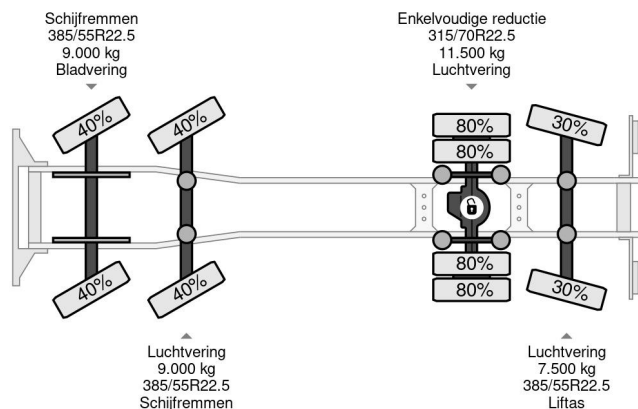

Volvo 8X2 EURO 6 + HMF 8520-O-K6 + REMOTE CONTROL

COMMON

Precio	€ 174.950,- sin IVA
Id	VO775886-K
Marca	Volvo
Tipo	8X2 EURO 6 + HMF 8520-O-K6 + REMOTE CONTROL
Año de construcción	2015
Kilometraje	454.253 km
Construcción	Grúa
Maximo peso	40.000 kg
Clase emisión	6

Volvo FH 500 8X2 EURO 6 + HMF 8520-O-K6 + REMOTE C...

Referentienummer: VO775886-K

PROPERTIES

Primera fecha de registro	06-05-2015
Fecha de vencimiento de itv	06-05-2024
Placa de matrícula	34-BFZ-1
Combustible	Diesel
Transmisión	Automático
Número de identificación del vehículo	YV2RT40F2FA775886
Configuración del eje	8x2
Número de ejes	4
Peso vacío	26.600 kg
Cantidad de cilindros	6
Energía en kw	375
Potencia en caballos de fuerza	510
Distancia entre ejes	697 cm
Peso de carga	13.400 kg
Longitud	1.071 cm
Anchura	255 cm