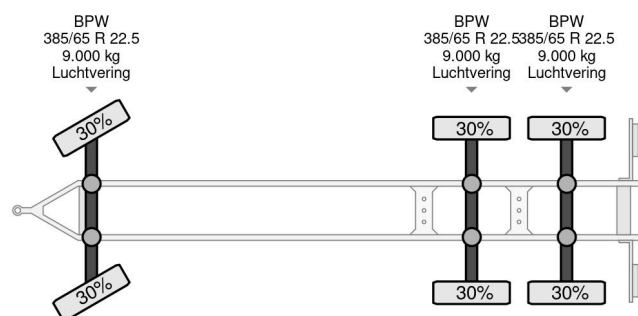

## KEL-BERG 3 AXLE - OPEN BOX 7,55 METER + LIFTING AXLE

### COMMON

Precio	€ 15.950,- sin IVA
Id	KEE19320-2
Marca	KEL-BERG
Tipo	3 AXLE - OPEN BOX 7,55 METER + LIFTING AXLE
Año de construcción	2016
Construcción	Zona de carga descubierta
Maximo peso	24.000 kg

### PROPERTIES

Primera fecha de registro	27-04-2016
Número de identificación del vehículo	SKBD24B31GKE19320
Número de ejes	3
Peso vacío	5.720 kg
Dimensiones de construcción (l/b/h)	
Peso de carga	18.280 kg

Kel-Berg 3 AXLE - OPEN BOX 7,55 METER + LIFTING AXLE

Referentienummer: KEE19320-2