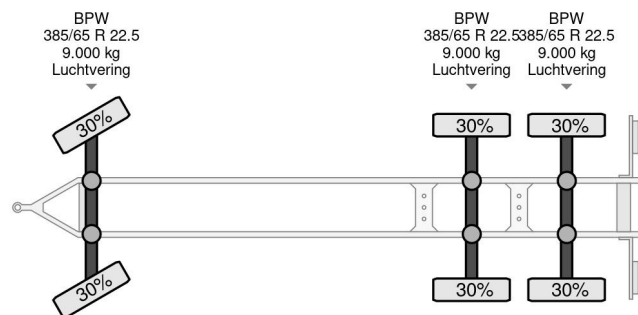

KEL-BERG 3 AXLE - OPEN BOX 7,55 METER + LIFTING AXLE

COMMON

Precio	€ 15.950,- sin IVA
Id	KEE19320-2
Marca	KEL-BERG
Tipo	3 AXLE - OPEN BOX 7,55 METER + LIFTING AXLE
Año de construcción	2016
Construcción	Zona de carga descubierta
Maximo peso	24.000 kg

PROPERTIES

Primera fecha de registro	27-04-2016
Número de identificación del vehículo	SKBD24B31GKE19320
Número de ejes	3
Peso vacío	5.720 kg
Dimensiones de construcción (l/b/h)	
Peso de carga	18.280 kg

Kel-Berg 3 AXLE - OPEN BOX 7,55 METER + LIFTING AXLE

Referentienummer: KEE19320-2

ACCESORIOS

DESCRIPCIÓN