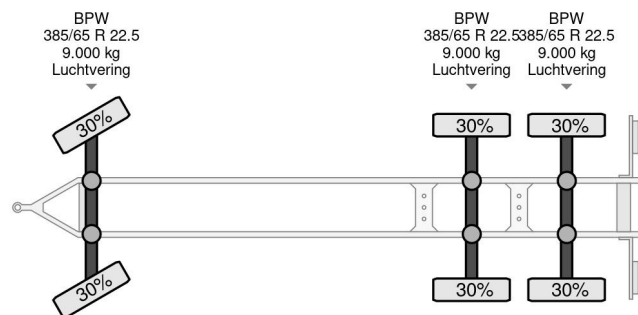

## KEL-BERG 3 AXLE - OPEN BOX 7,55 METER + LIFTING AXLE

### COMMON

Precio	€ 15.950,- sin IVA
Id	KEE19320-2
Marca	KEL-BERG
Tipo	3 AXLE - OPEN BOX 7,55 METER + LIFTING AXLE
Año de construcción	2016
Construcción	Zona de carga descubierta
Maximo peso	24.000 kg

### PROPERTIES

Primera fecha de registro	27-04-2016
Número de identificación del vehículo	SKBD24B31GKE19320
Número de ejes	3
Peso vacío	5.720 kg
Dimensiones de construcción (l/b/h)	
Peso de carga	18.280 kg

Kel-Berg 3 AXLE - OPEN BOX 7,55 METER + LIFTING AXLE

Referentienummer: KEE19320-2