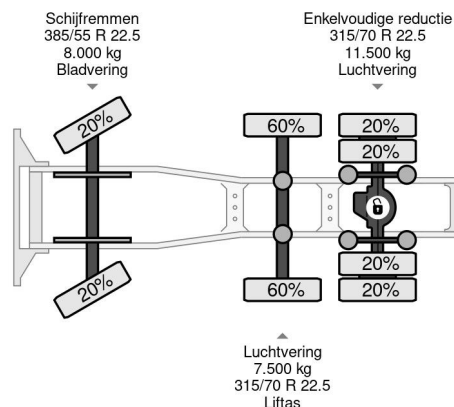

MAN XLX 6X2-2 EURO 6 LIFT AXLE

COMMON

Precio	€ 21.950,- sin IVA
Id	MA103782
Marca	MAN
Tipo	XLX 6X2-2 EURO 6 LIFT AXLE
Año de construcción	2018
Kilometraje	679.440 km
Construcción	Tractor estándar
Maximo peso	26.000 kg
Clase emisión	6

MAN TGX 26.460 XLX 6X2-2 EURO 6 LIFT AXLE

Referentienummer: MA103782

PROPERTIES

Primera fecha de registro	29-08-2018
Combustible	Diesel
Transmisión	Automático
Número de identificación del vehículo	WMA24XZZ6JP103782
Configuración del eje	6x2
Número de ejes	3
Peso vacío	8.472 kg
Cantidad de cilindros	6
Energía en kw	338
Potencia en caballos de fuerza	460
Peso de carga	17.528 kg