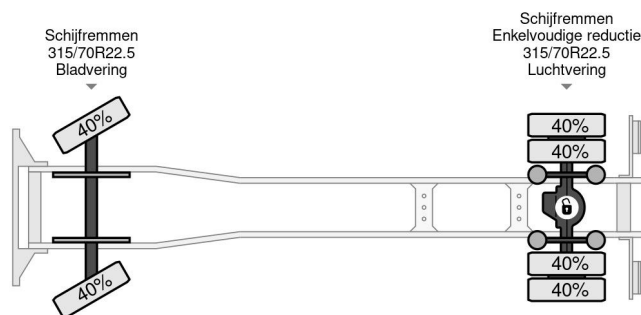

Volvo 4X2 + HMF 760 K3+2 + REMOTE CONTROL

COMMON

Precio	€ 16.950,- sin IVA
Id	VO446071-K
Marca	Volvo
Tipo	4X2 + HMF 760 K3+2 + REMOTE CONTROL
Año de construcción	2007
Kilometraje	473.398 km
Construcción	Grúa
Maximo peso	18.000 kg
Clase emisión	4

Volvo FE 280 4X2 + HMF 760 K3+2 + REMOTE CONTROL

Referentienummer: VO446071-K

PROPERTIES

Primera fecha de registro	01-01-2007
Combustible	Diesel
Transmisión	Transmisión manual
Número de identificación del vehículo	YV2VBL0A67B446071
Configuración del eje	4x2
Número de ejes	2
Peso vacío	10.525 kg
Energía en kw	206
Potencia en caballos de fuerza	280
Peso de carga	7.475 kg

DESCRIPCIÓN