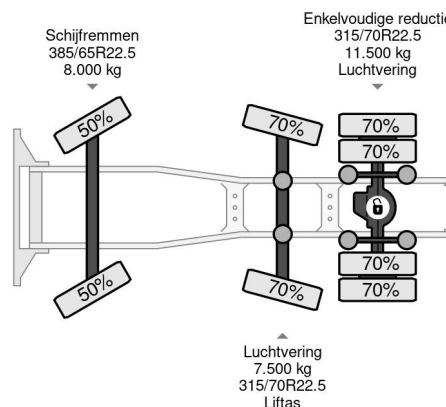

Volvo 6X2 EURO 6 + STEERING AXLE + HYDRAULICS

COMMON

Precio	€ 59.900,- sin IVA
Id	VO876797
Marca	Volvo
Tipo	6X2 EURO 6 + STEERING AXLE + HYDRAULICS
Año de construcción	2021
Kilometraje	501.591 km
Construcción	Tractor estándar
Maximo peso	27.000 kg
Clase emisión	6

Volvo FH 460 6X2 EURO 6 + STEERING AXLE + HYDRAULICS

Referentienummer: VO876797

PROPERTIES

Primera fecha de registro	22-03-2021
Placa de matrícula	63-BXV-9
Combustible	Diesel
Transmisión	Automático
Número de identificación del vehículo	YV2RTY0C1MA876797
Configuración del eje	6x2
Número de ejes	3
Peso vacío	9.214 kg
Cantidad de cilindros	6
Energía en kw	345
Potencia en caballos de fuerza	469
Distancia entre ejes	410 cm
Peso de carga	17.786 kg
Longitud	650 cm
Anchura	255 cm