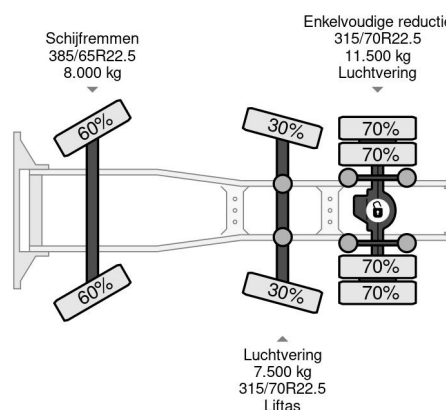

Volvo 6X2 EURO 6D + STEERING AXLE + HYDRAULICS

COMMON

Precio	€ 57.950,- sin IVA
Id	VO876450
Marca	Volvo
Tipo	6X2 EURO 6D + STEERING AXLE + HYDRAULICS
Año de construcción	2021
Kilometraje	574.061 km
Construcción	Tractor estándar
Maximo peso	27.000 kg
Clase emisión	6

Volvo FH 460 6X2 EURO 6D + STEERING AXLE + HYDRAU...

Referentienummer: VO876450

PROPERTIES

Primera fecha de registro	30-03-2021
Placa de matrícula	61-BXV-9
Combustible	Diesel
Transmisión	Automático
Número de identificación del vehículo	YV2RTY0C7MA876450
Configuración del eje	6x2
Número de ejes	3
Peso vacío	9.214 kg
Cantidad de cilindros	6
Energía en kw	345
Potencia en caballos de fuerza	469
Distancia entre ejes	410 cm
Peso de carga	17.786 kg
Longitud	650 cm
Anchura	255 cm