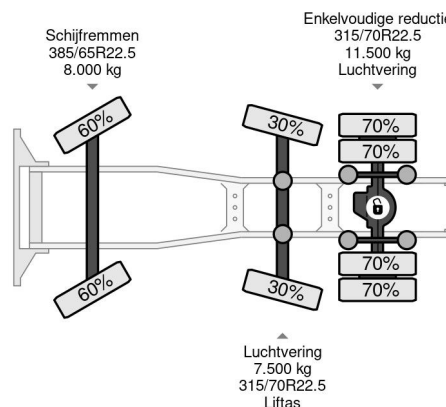

Referentienummer: VO876450