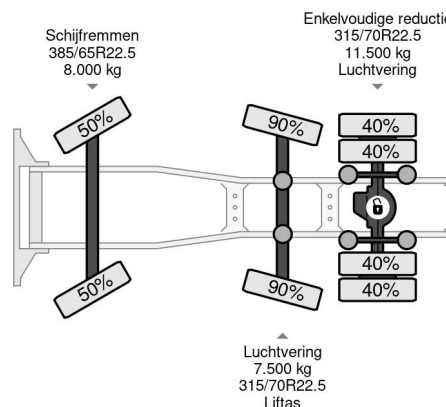

Volvo 6X2 EURO 6D + STEERING AXLE + HYDRAULICS

COMMON

Precio	€ 57.950,- sin IVA
Id	VO876522
Marca	Volvo
Tipo	6X2 EURO 6D + STEERING AXLE + HYDRAULICS
Año de construcción	2021
Kilometraje	543.196 km
Construcción	Tractor estándar
Maximo peso	27.000 kg
Clase emisión	6

Volvo FH 460 6X2 EURO 6D + STEERING AXLE + HYDRAU...

Referentienummer: VO876522

PROPERTIES

Primera fecha de registro	17-03-2021
Fecha de vencimiento de itv	17-03-2022
Placa de matrícula	62-BXV-9
Combustible	Diesel
Transmisión	Automático
Número de identificación del vehículo	YV2RTY0C6MA876522
Configuración del eje	6x2
Número de ejes	3
Peso vacío	9.214 kg
Cantidad de cilindros	6
Energía en kw	345
Potencia en caballos de fuerza	469
Distancia entre ejes	410 cm
Peso de carga	17.786 kg
Longitud	650 cm
Anchura	255 cm