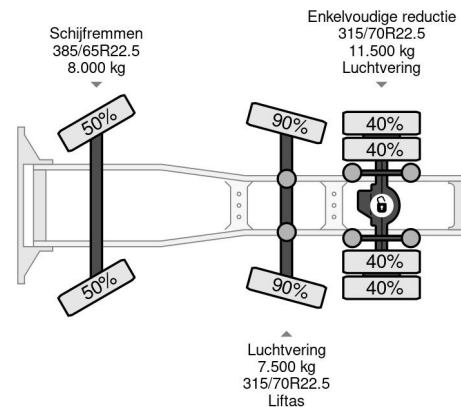

### COMMON

Precio	€ 59.900,- sin IVA
Id	VO876522
Marca	Volvo
Tipo	6X2 EURO 6 + STEERING AXLE + HYDRAULICS
Año de construcción	2021
Kilometraje	543.196 km
Construcción	Tractor estándar
Maximo peso	27.000 kg
Clase emisión	6

### PROPERTIES

Primera fecha de registro	17-03-2021
Fecha de vencimiento de itv	17-03-2022
Placa de matrícula	62-BXV-9
Combustible	Diesel
Transmisión	Automático
Número de identificación del vehículo	YV2RTY0C6MA876522
Configuración del eje	6x2
Número de ejes	3
Peso vacío	9.214 kg
Cantidad de cilindros	6
Energía en kw	345
Potencia en caballos de fuerza	469
Distancia entre ejes	410 cm
Peso de carga	17.786 kg
Longitud	650 cm
Anchura	255 cm