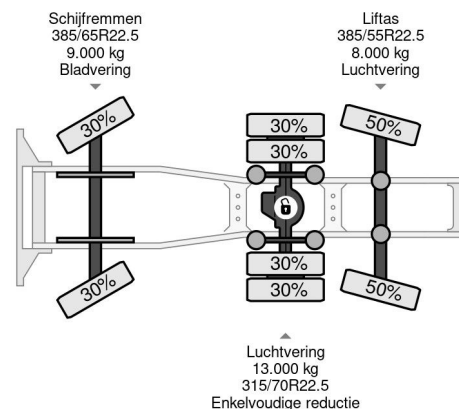

Referentienummer: RE004176