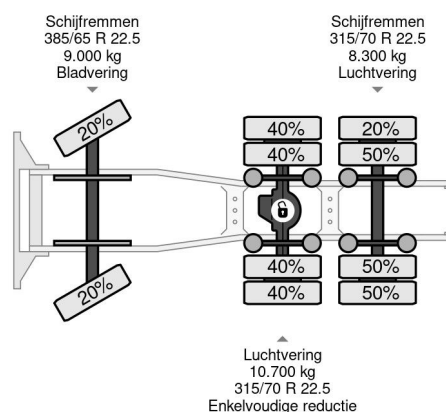

### COMMON

Precio	€ 68.950,- sin IVA
Id	MA197219
Marca	MAN
Tipo	XLX FASSI F365 + FLYJIB + REMOTE EURO 6 6X2
Año de construcción	2014
Kilometraje	736.784 km
Construcción	Tractor estándar
Maximo peso	26.000 kg
Clase emisión	6

### PROPERTIES

Primera fecha de registro	29-04-2014
Placa de matrícula	68-BXV-9
Combustible	Diesel
Transmisión	Transmisión manual
Número de identificación del vehículo	WMA89XZZXEW197219
Configuración del eje	6x2
Número de ejes	3
Peso vacío	16.160 kg
Cantidad de cilindros	6
Energía en kw	324
Potencia en caballos de fuerza	441
Distancia entre ejes	495 cm
Peso de carga	9.840 kg
Longitud	740 cm
Anchura	255 cm