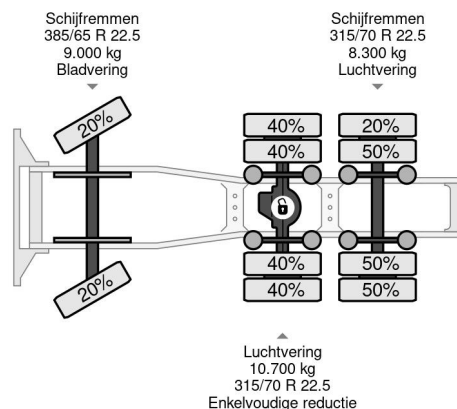

MAN XLX EURO 6 6X2 + FASSI F365 + FLYJIB + REMOTE

COMMON

Precio	€ 74.950,- sin IVA
Id	MA197219
Marca	MAN
Tipo	XLX EURO 6 6X2 + FASSI F365 + FLYJIB + REMOTE
Año de construcción	2014
Kilometraje	736.784 km
Construcción	Tractor estándar
Maximo peso	26.000 kg
Clase emisión	6

MAN TGX 28.440 XLX EURO 6 6X2 + FASSI F365 + FLYJIB ...

Referentienummer: MA197219

PROPERTIES

Primera fecha de registro	29-04-2014
Combustible	Diesel
Transmisión	Transmisión manual
Número de identificación del vehículo	WMA89XZZXEW197219
Configuración del eje	6x2
Número de ejes	3
Peso vacío	15.000 kg
Energía en kw	324
Potencia en caballos de fuerza	441
Peso de carga	11.000 kg

DESCRIPCIÓN