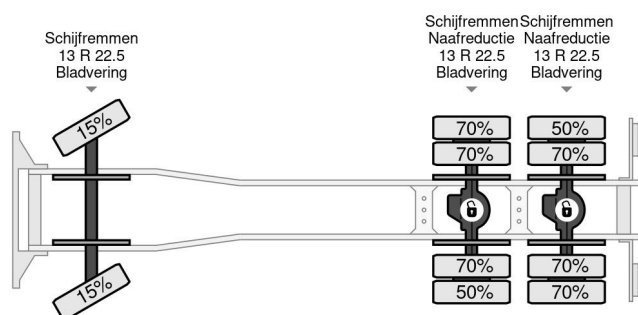

### COMMON

Precio	€ 36.950,- sin IVA
Id	IV191438
Marca	Iveco
Tipo	6X4 EURO 5 + FASSI F425CXP 4+2 MANUAL + REMOTE + FULL STEEL
Año de construcción	2007
Kilometraje	243.148 km
Construcción	Zona de carga descubierta
Maximo peso	26.000 kg
Clase emisión	5

### PROPERTIES

Primera fecha de registro	14-12-2007
Combustible	Diesel
Transmisión	Transmisión manual
Número de identificación del vehículo	WJME2NNS40C191438
Configuración del eje	6x4
Número de ejes	3
Energía en kw	265
Potencia en caballos de fuerza	360
Dimensiones de construcción (l/b/h)	