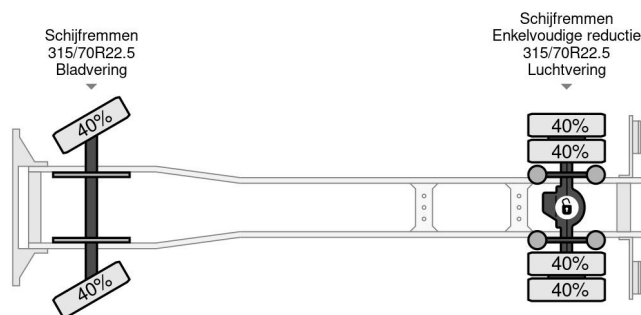

### COMMON

Precio	€ 16.950,- sin IVA
Id	VO446071
Marca	Volvo
Tipo	4X2 + HMF 760 K3+2 + REMOTE CONTROL
Año de construcción	2007
Kilometraje	473.398 km
Construcción	Zona de carga descubierta
Maximo peso	18.000 kg
Clase emisión	4

### PROPERTIES

Primera fecha de registro	01-01-2007
Combustible	Diesel
Transmisión	Transmisión manual
Número de identificación del vehículo	YV2VBL0A67B446071
Configuración del eje	4x2
Número de ejes	2
Peso vacío	10.525 kg
Energía en kw	206
Potencia en caballos de fuerza	280
Dimensiones de construcción (l/b/h)	
Peso de carga	7.475 kg